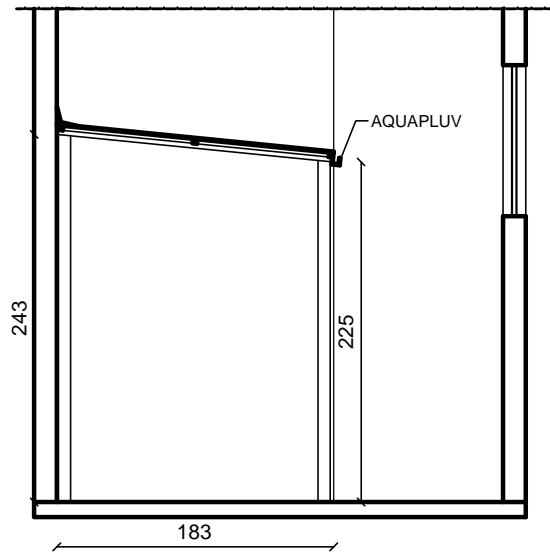

CORTE BB
 ESCALA 1:50

CORTE AA
 ESCALA 1:50

CÂMARA MUNICIPAL DE BELO HORIZONTE

CORTE COBERTURA POLICARBONATO

Responsável Técnico	Desenhista	Escala	Data
JOÃO HENRIQUE SALOMÃO BUDARUCHE	CAMILLA C. F. ALVES	1/50	ABRIL / 2013