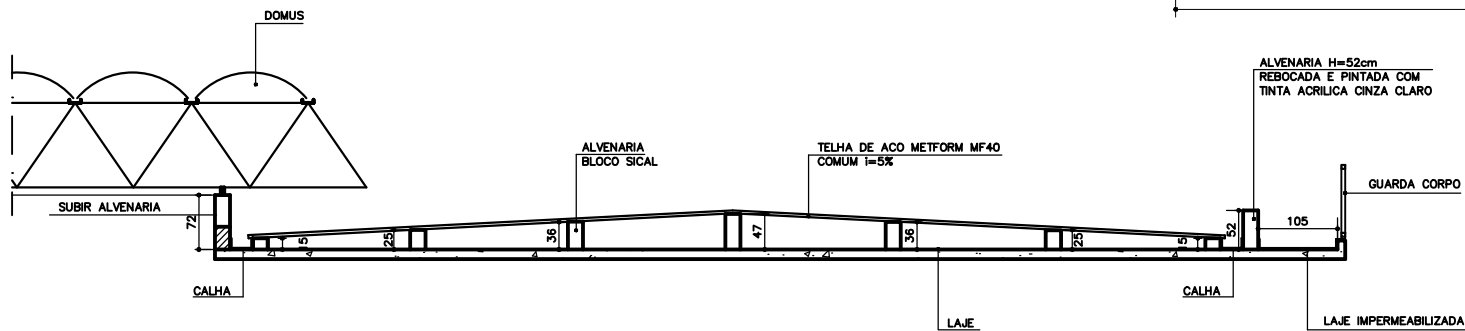

PLANTA DE COBERTURA
 ESC: 1:400
 AREA: 153,76m²

DETALHE DA COBERTURA
 ESC: 1:200

CÂMARA MUNICIPAL DE BELO HORIZONTE

TÍTULO

PLANTA COBERTURA – CMBH

RESPONSÁVEL TÉCNICO	ESCALA	DATA	DESENHISTA	FOLHA
JOÃO HENRIQUE SALOMÃO BUDARUICHE	INDICADA	AGOSTO/2013	CAMILA C. F. ALVES	01/01